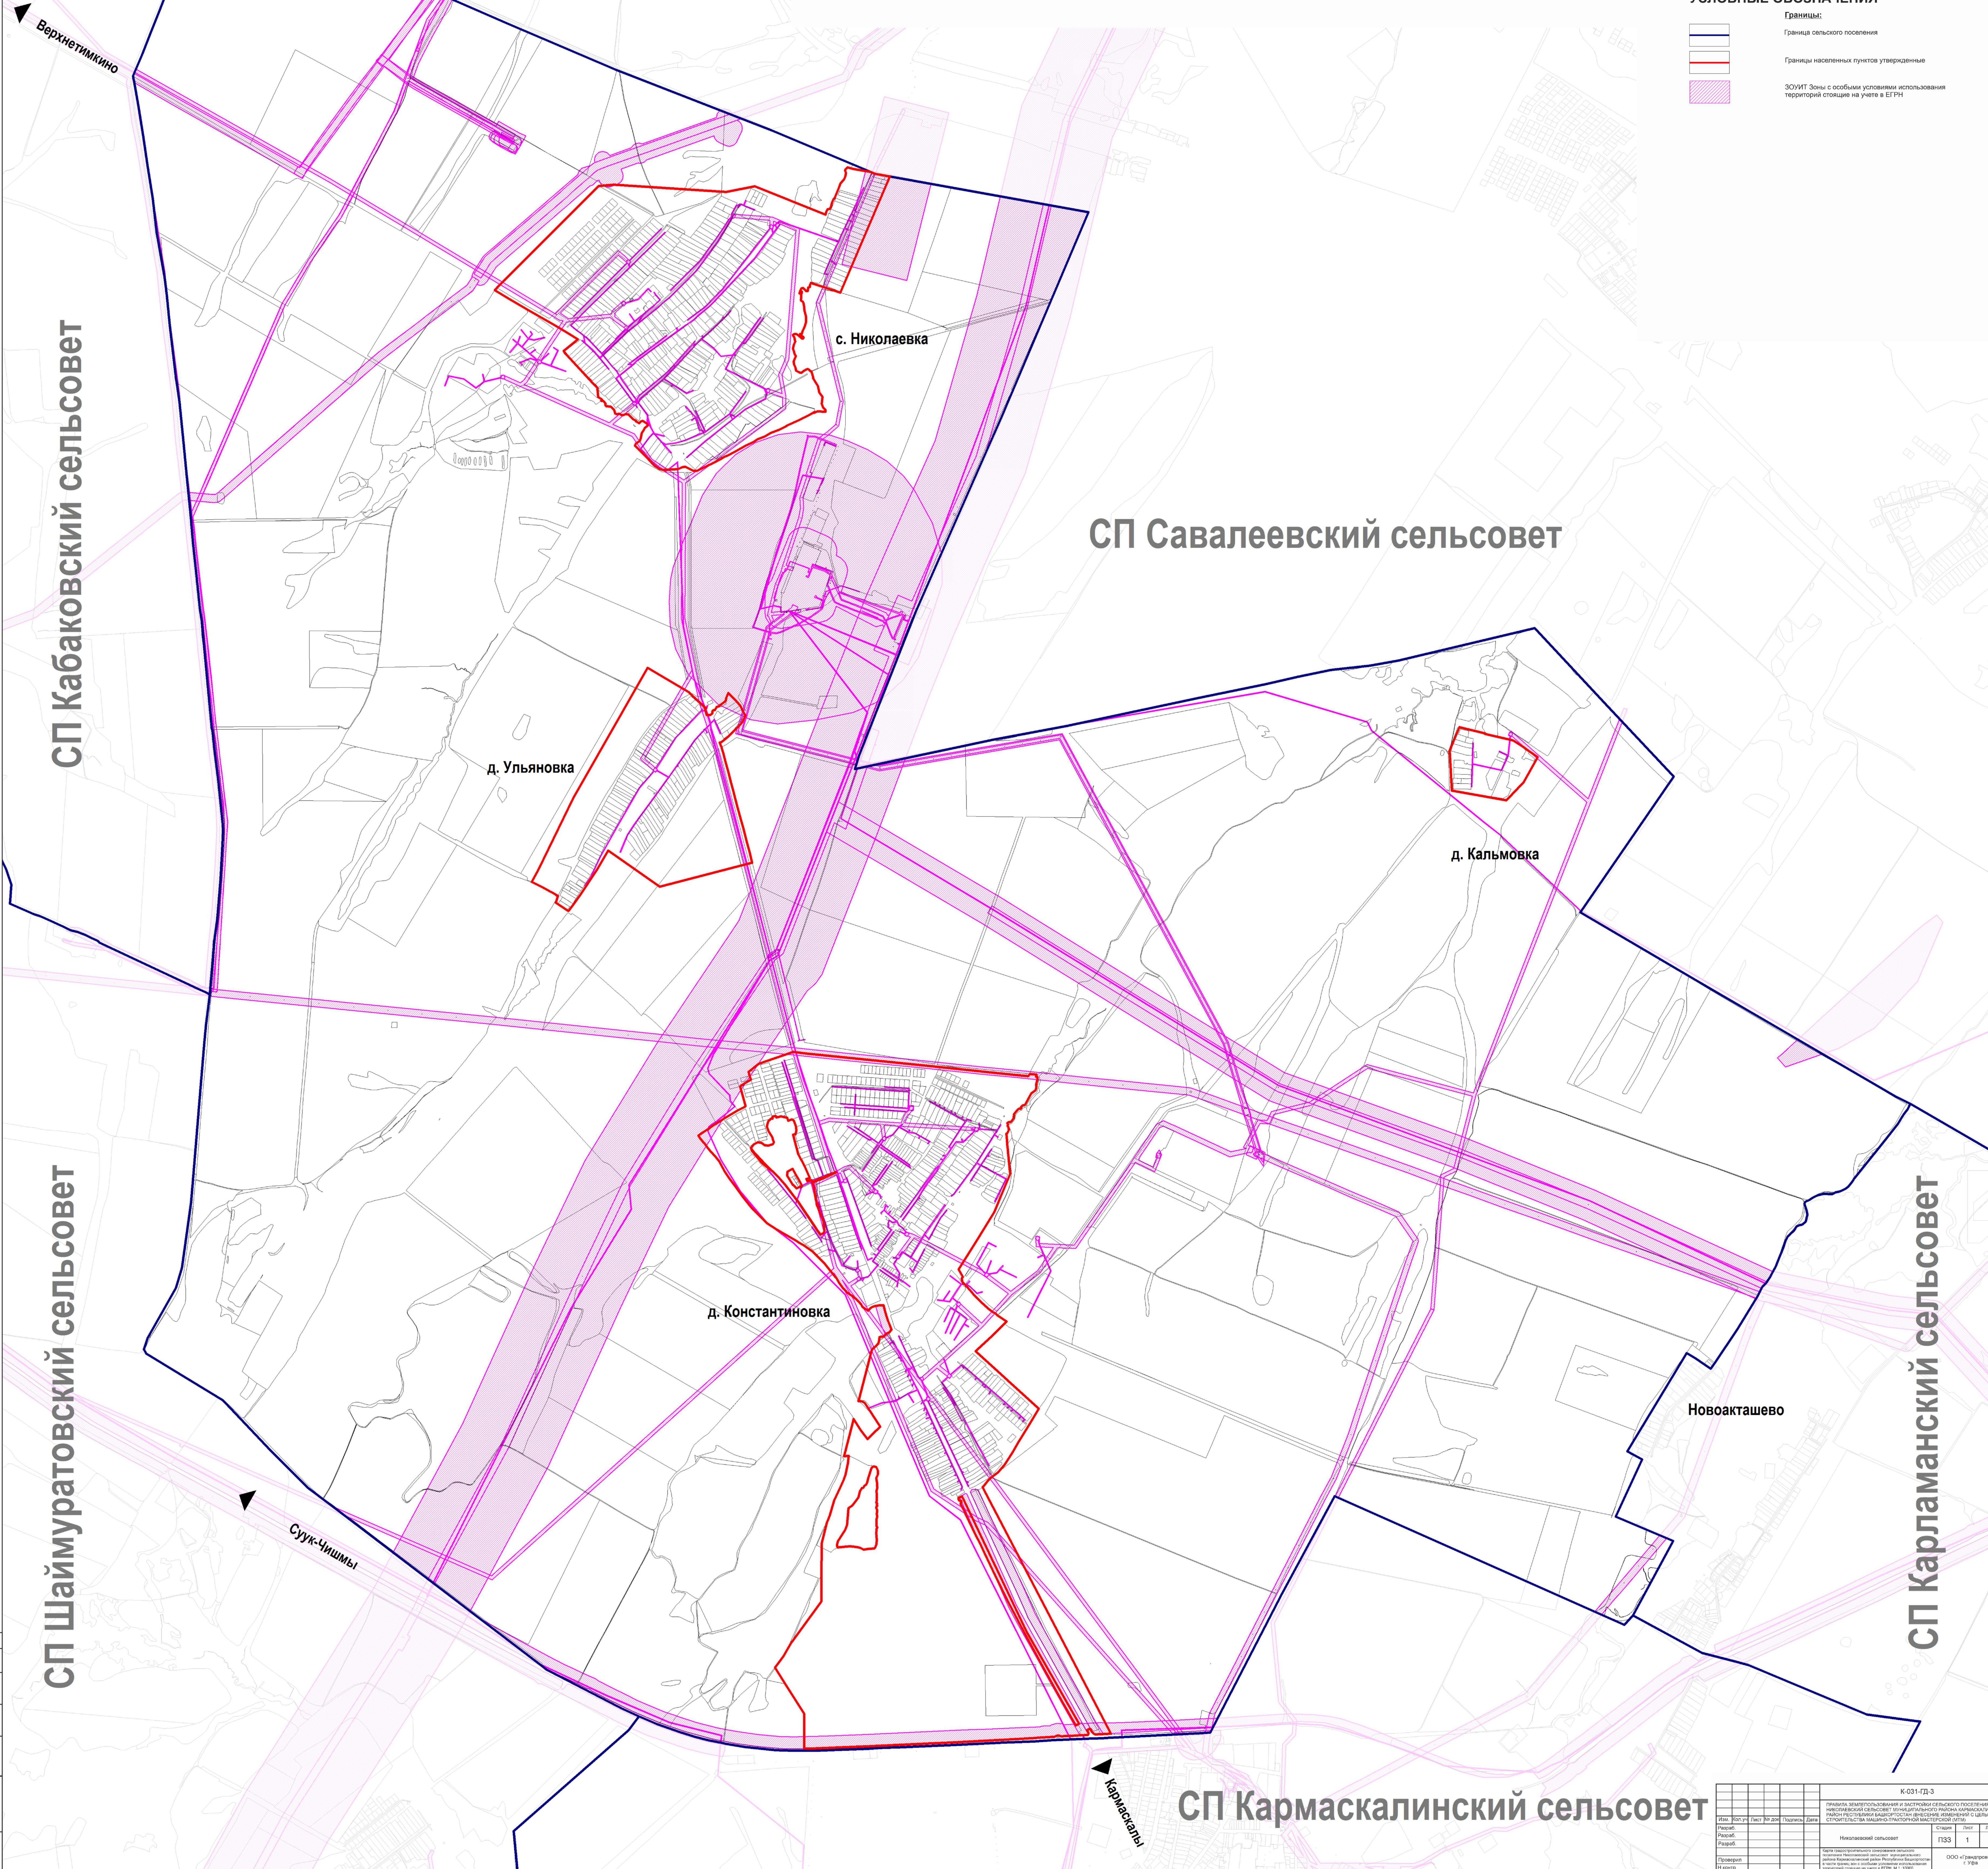

**ПРАВИЛА ЗЕМЛЕПОЛЬЗОВАНИЯ И ЗАСТРОЙКИ СЕЛЬСКОГО ПОСЕЛЕНИЯ НИКОЛАЕВСКИЙ СЕЛЬСОВЕТ
МУНИЦИПАЛЬНОГО РАЙОНА КАРМАСКАЛИНСКИЙ РАЙОН РЕСПУБЛИКИ БАШКОРТОСТАН.**

Карта градостроительного зонирования сельского поселения Николаевский сельсовет
муниципального района Кармаскалинский район Республики Башкортостан
в части границ зон с особыми условиями использования территорий стоящие на учете в ЕГРН. М 1 : 10000

УСЛОВНЫЕ ОБОЗНАЧЕНИЯ

1. Границы:
2. Граница сельского поселения
   - Границы населенных пунктов утвержденные
   - ЗОНИТ Зоны с особыми условиями использования территорий стоящие на учете в ЕГРН

СП Кабаковский сельсовет

СП Савалеевский сельсовет

СП Шаймуратовский сельсовет

СП Карламанский сельсовет

СП Кармаскалинский сельсовет

Верхнетимкино

Суук-Чимы

Кармаскалы

Новоакташево

с. Николаевка

д. Ульяновка

д. Кальмовка

д. Константиновка